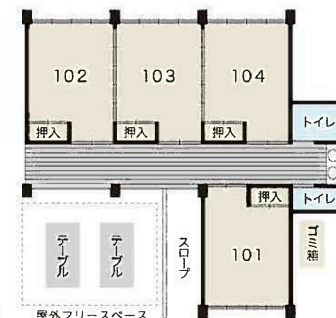

### 大浴場 (男女別)

広い浴槽につかり心身共にゆったりくつろげます。

**施設設備** シャワー: 男女各13カ所  
※リンスインシャンプー・ボディソープ有

### Aタイプ コテージ

畳間10畳×4部屋 /  
各部屋 定員:6名

ふすまの間仕切りとなります。

102～104号室のふすまを開けると30畳の大部屋としてご利用できます。お部屋前の屋外フリースペースにてBBQが楽しめる他、憩いの場としてご利用いただけます。

※部屋着は御座いません。お客様にてご用意下さい。

### Bタイプ コテージ

畳間10畳×4部屋 /  
各部屋 定員:6名

ふすまの間仕切りとなります。

101・102号室のふすま、103・104号室のふすまを開けると20畳の大部屋としてご利用できます。お部屋前の屋外フリースペースにてBBQが楽しめる他、憩いの場としてご利用いただけます。

※部屋着は御座いません。お客様にてご用意下さい。