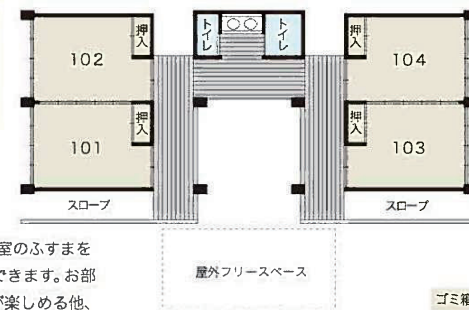

### Aタイプ コテージ

畳間10畳×4部屋 /  
各部屋 定員:6名

ふすまの間仕切りとなります。

102～104号室のふすまを開けると30畳の大部屋としてご利用できます。お部屋前の屋外フリースペースにてBBQが楽しめる他、憩いの場としてご利用いただけます。

※部屋着は御座いません。お客様にてご用意下さい。

### Bタイプ コテージ

畳間10畳×4部屋 /  
各部屋 定員:6名

ふすまの間仕切りとなります。

101・102号室のふすま、103・104号室のふすまを開けると20畳の大部屋としてご利用できます。お部屋前の屋外フリースペースにてBBQが楽しめる他、憩いの場としてご利用いただけます。

※部屋着は御座いません。お客様にてご用意下さい。